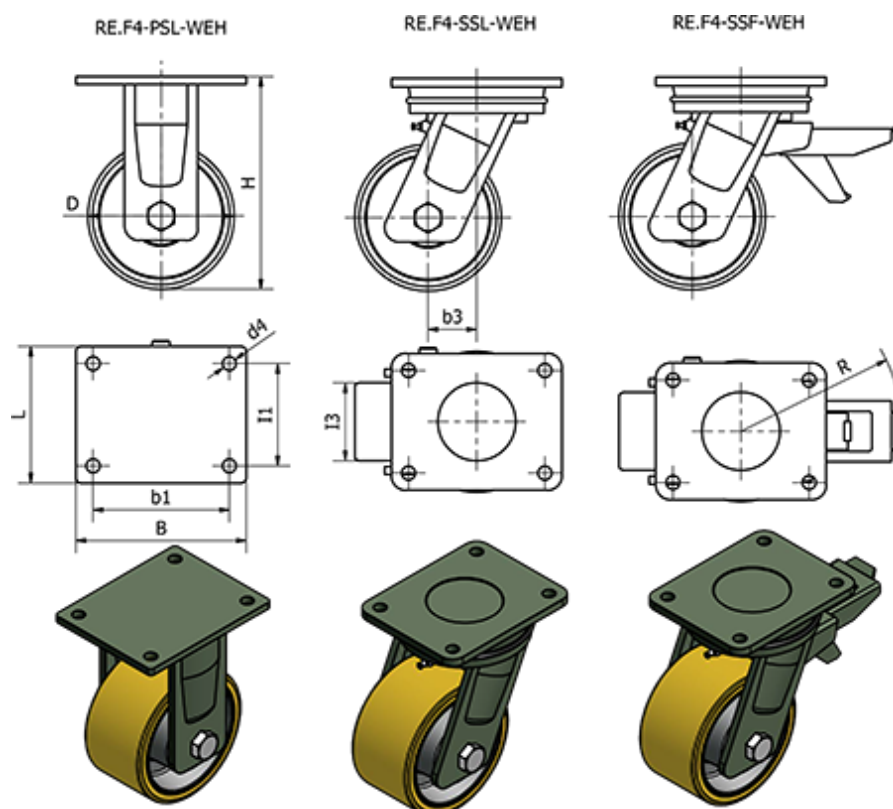

Varenummer: 2314451469
 Beskrivelse: E+G støbejerns hjul 451469
 RE.F4-200-PSL-WEH - Fast konsol

Mål

B	= 175	I3	= 80
b1	= 140	Kode	= 451469
b3	= 65	L	= 140
D	= 200	R	= 166
d4	= 14	Rullemodstand (N)	= 4500
Dynamisk belastning (N)	= 16000	Type	= RE.F4-200-PSL-WEH
H	= 275	Vægt (g)	= 1372
I1	= 105		